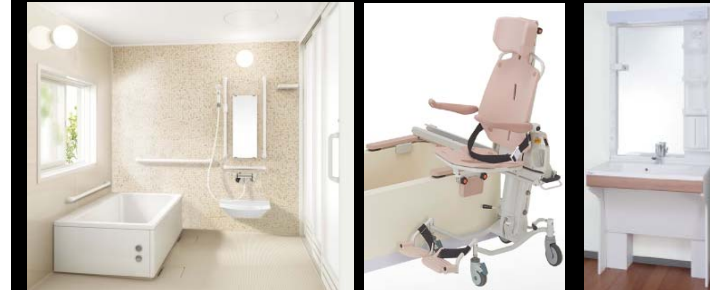

C 水廻り
施設向けユニットバス・洗面化粧台「アクアハート」
いうら社シャワーキャリー付リフトを展示しております。